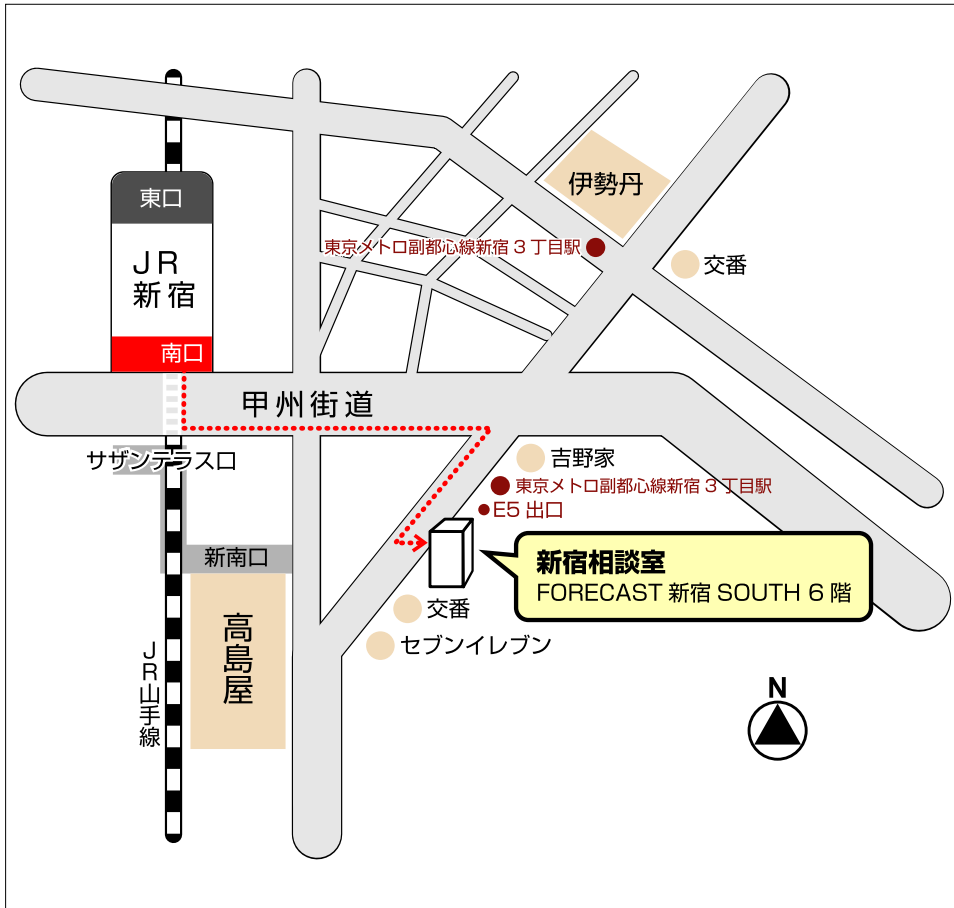

【東京・新宿相談センター】

所在地・連絡先

山手線「新宿」駅 徒歩6分

都営大江戸線「代々木駅」徒歩6分

小田急小田原線「南新宿駅」徒歩5分

〒151-0053

東京都新宿区新宿4-3-17

FORECAST新宿SOUTH 6階

フリーダイヤル

0120-281-550

無料相談にはご予約が必要です。

外観

相談室

JR線・・・新宿駅からのアクセス

1. JR新宿南口改札を背中に、目の前の信号を渡って左へ。甲州街道を下り方面へ進む。
2. 新宿4丁目の交差点で、対面の「吉野家」側に渡る。
3. 渡ったら右方向に進む。
4. 新宿3丁目駅「E5」出口を通り過ぎ、天龍寺の隣に「FORECAST新宿SOUTH 6階」があります。
入り口付近YAHAMA（ヤマハ音楽教室）の看板があるビルです。
5. 自動ドアを入り奥に進むとエレベーターホールがあります。6階に上がると受付がございます。

丸の内線、都営新宿線、副都心線・・・新宿3丁目駅からのアクセス

1. E5出口を出て、左手に進んでください。
2. 天龍寺の隣に「FORECAST新宿SOUTH 6階」があります。
入り口付近にYAHAMA（ヤマハ音楽教室）の看板があるビルです。
3. 自動ドアを入り奥に進むとエレベーターホールがあります。6階に上がると受付がございます。